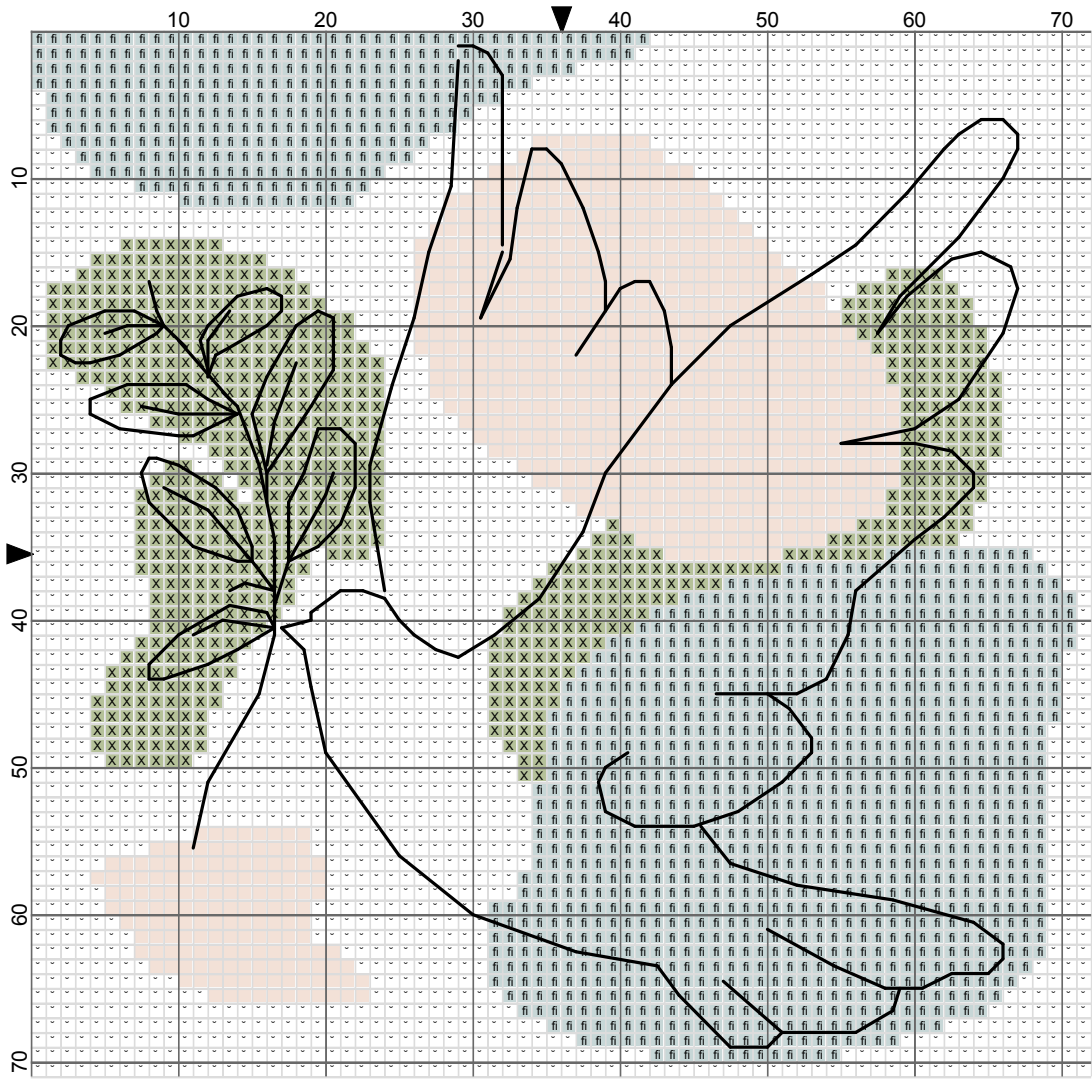

Alba Nesta

- Legend:
- DMC-928
 - DMC-3774
 - DMC-5200
 - DMC-523
 - Backstitches: DMC-310

<No Title>

Grid Size: 72W x 71H
Design Area: 5,14" x 5,07" (72 x 71 stitches)

Legend:

	[2]	DMC	928	gray green - vy lt	(1446 stitches, 0,6 skeins)
	[2]	DMC	3774	desert sand - vy lt	(829 stitches, 0,3 skeins)
	[2]	DMC	5200	snow white	(2088 stitches, 0,8 skeins)
	[2]	DMC	523	fern green - lt	(749 stitches, 0,3 skeins)

Backstitch Lines:

 DMC-310 black (44,67 inches, 0,1 skeins)